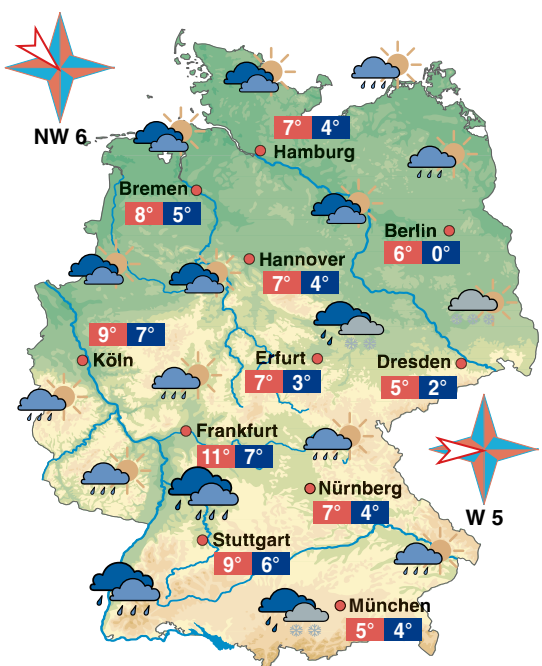

Deutschland heute

Sonne und Mond

☀ 08:10	☾ 09:23
☀ 17:09	☾ 18:40
☾ 08.02.	
☾ 16.02.	
☾ 23.02.	
☾ 02.03.	

Wetterlexikon

Floccus: Eine Wolkenart, bei der jede Einzelwolke wie ein kleiner cumulusförmiger Bausch aussieht, dessen unterer Teil mehr oder weniger ausgefranst ist. Dadurch treten häufig Fallstreifen auf. Diese Wolkenart deutet auf Labilität in der Höhe hin und gilt als Gewitterverbote.

Städtewetter heute

Antalya	Schauer	15°
Athen	Regen	14°
Barcelona	heiter	17°
Lissabon	wolkig	17°
London	wolkig	12°
Palma de Mallorca	sonnig	18°
Paris	wolkig	12°
Rom	sonnig	15°
Stockholm	wolkig	-3°
Tunis	wolkig	16°
Wien	Schn.sch.	8°