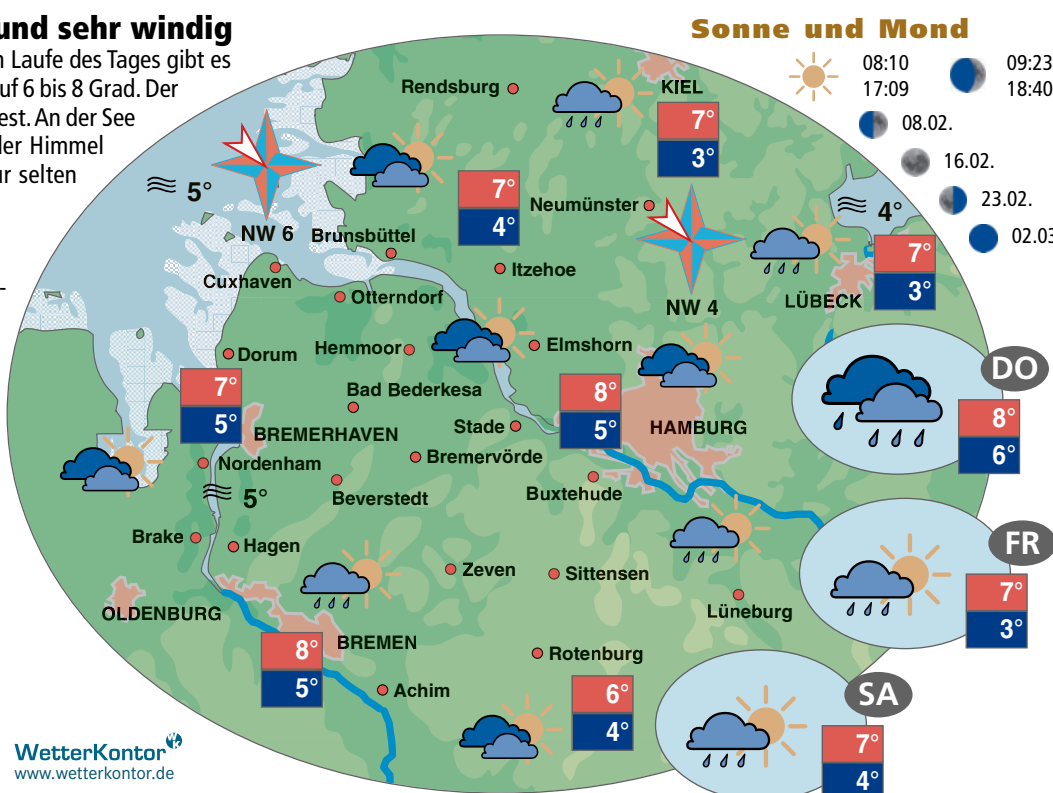

Deutschland heute

Sonne und Mond

☀ 08:10	☾ 09:23
☀ 17:09	☾ 18:40
☾ 08.02.	
☾ 16.02.	
☾ 23.02.	
☾ 02.03.	

Wetterlexikon

Floccus: Eine Wolkenart, bei der jede Einzelwolke wie ein kleiner cumulusförmiger Bausch aussieht, dessen unterer Teil mehr oder weniger ausgefranst ist. Dadurch treten häufig Fallstreifen auf. Diese Wolkenart deutet auf Labilität in der Höhe hin und gilt als Gewitterverbote.

Städtewetter heute

Antalya	Schauer	15°
Athen	Regen	14°
Barcelona	heiter	17°
Lissabon	wolkig	17°
London	wolkig	12°
Palma de Mallorca	sonnig	18°
Paris	wolkig	12°
Rom	sonnig	15°
Stockholm	wolkig	-3°
Tunis	wolkig	16°
Wien	Schn.sch.	8°