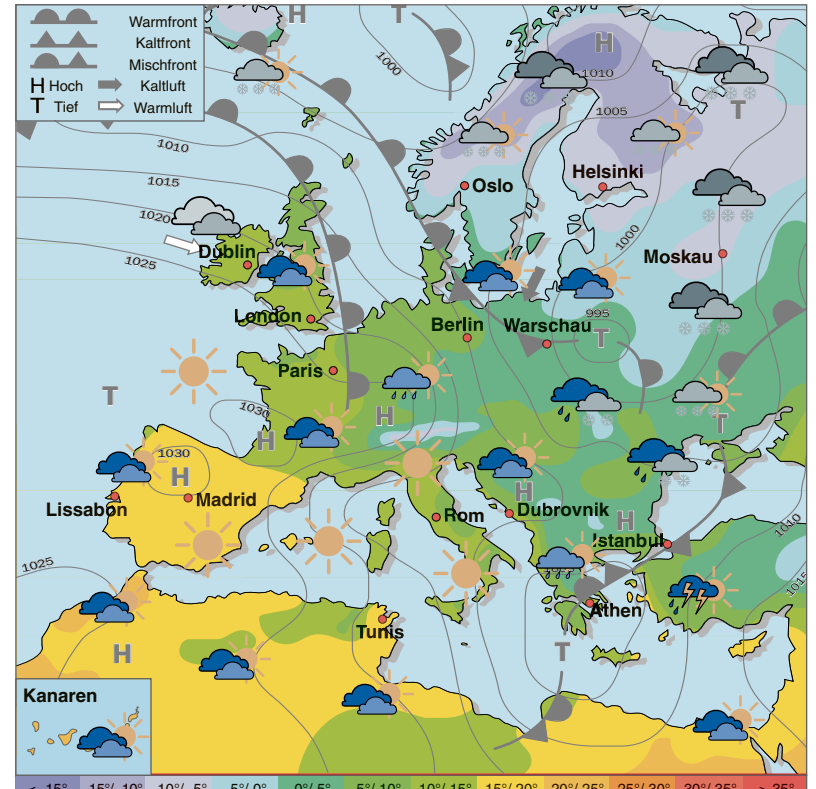

Europa heute

Niederschlag

40 %
Wahrscheinlichkeit

Gezeiten

Brake	02:34 / 15:14
Bremervorden	01:44 / 14:27
Dorum	01:21 / 14:01
Cuxhaven	01:32 / 14:09
Otterndorf	02:02 / 14:38
Stade	04:22 / 17:00
Hechthausen	04:24 / 16:58
Brake	09:26 / 21:46
Bremervorden	08:16 / 20:37
Dorum	--- / ---
Cuxhaven	08:38 / 20:55
Otterndorf	09:09 / 21:25
Stade	11:48 / ---
Hechthausen	12:35 / ---

Wetter gestern (16 Uhr)

Wind (Bft.):	W 6
Max. (°C):	7,0
Min. (°C):	0,7
Rel. Feuchte (%):	91
Luftdruck (hPa):	1001,5
Niederschlag* (l/m2):	0,8
* in 24 Std. bis 7 Uhr	
Wind (Bft.):	W 5
Max. (°C):	7,8
Min. (°C):	1,5
Rel. Feuchte (%):	86
Luftdruck (hPa):	999,6
Niederschlag* (l/m2):	0,9