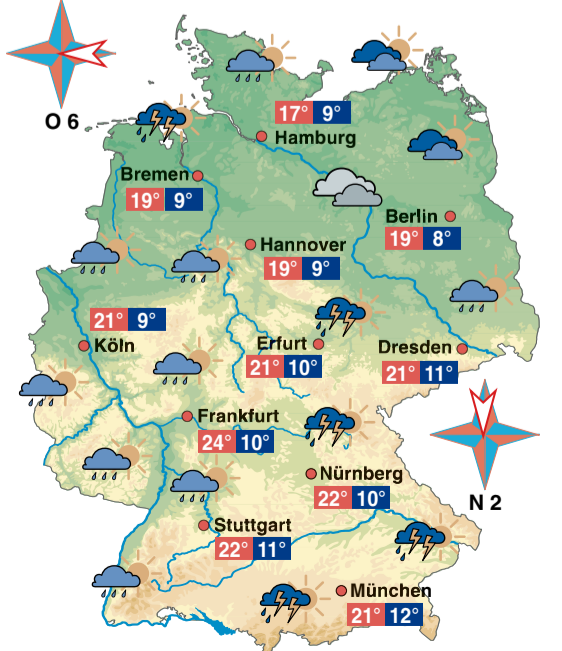

Deutschland heute