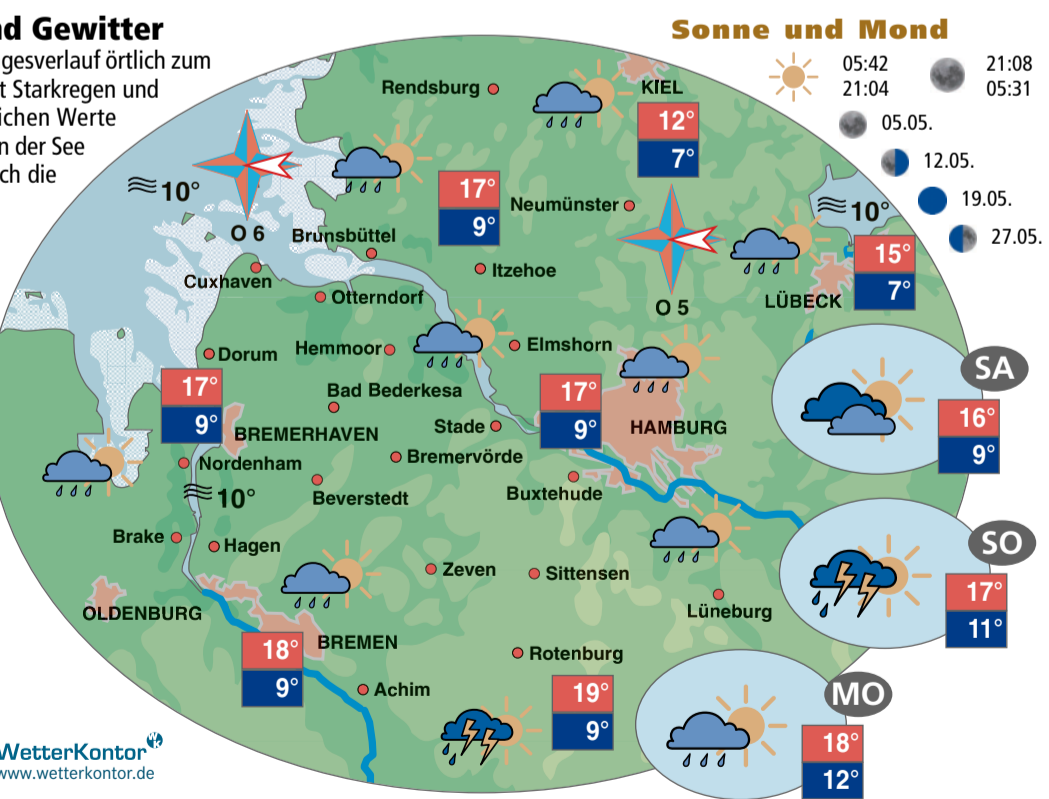

Deutschland heute